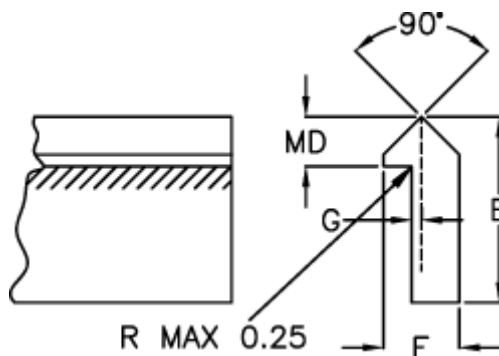

Varenummer: 055523500
Beskrivelse: Skinne T2SS 3500mm

Mål

E = 15.87

F = 6.35

G = 0.78

Kg/m = 0.509

MD(T) = 4.75